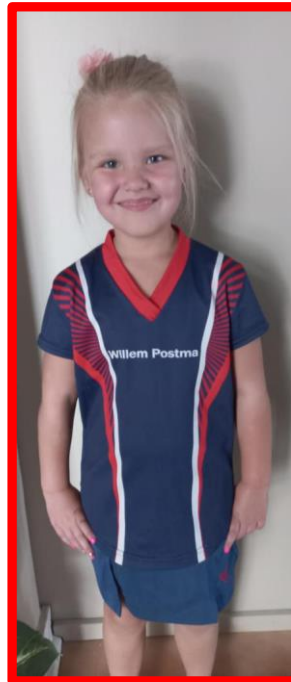

Willem Postma Preprimer

Posbus 28076
Danhof
9310

Tel: (051) 436 3370
E-pos: ontvangs@willempostmapreprimer.co.za
Webwerf: www.willempostmapreprimer.co.za

PREPRIMÊRE SKOOLDRAG

SKOOLDRAG

Somer: Willem Postma sporthempie

Winter: Willem Postma sweetpakbaadjie

Daar is 'n skoolsweetpakbroek,
-kortbroek en -rompie beskikbaar.
Dit is egter toelaatbaar om navy
broek / rompie te dra.

VERSKAFFERS

langs DSTV

**WILLEM POSTMA PRIMÊR
KLEREBANK**
051-4362730

Marie Pieterse
ingang voor by ontvangs
Maandae & Dinsdae
12h15 – 13h15

**HOÛRSKOOI SENTRAAL
TRALIETROMMEL**
082 299 0931

Johan Smith
op teerblad by sporthek in
Weeksdae
12h00 – 14h00

Genl Hertzogstraat 100 - Dan Pienaar - Bloemfontein